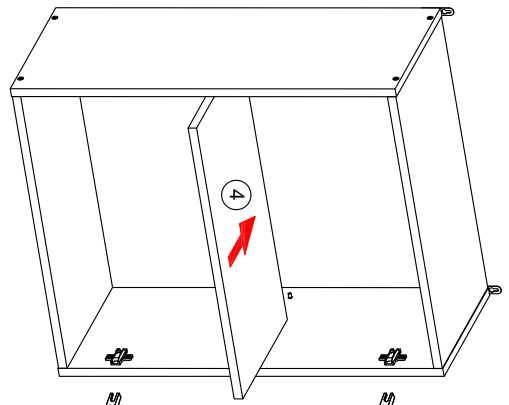

Шкаф навесной 60 "ХЕЛЕНА" СТЛ.276.02

Фасад может быть навешан как на левую так и на правую боковины.

0059		x22	0032		4x13	x4	0035		4x20	x4	0031		3,5x30	x2	0009		7x50	x8
0079		x6	0005		H=2	x2	0228			x2	0054		x4	0101		L=160 mm	x1	
0045		8x30	x4	0016		D=5 mm	x2											

Поз	Размер	Кол-во	Упаковка
1	720x298x16	2	пакет 1
2	568x298x16	2	пакет 1
3	716x596x3	1	пакет 1
4	566x292x16	1	пакет 1

К данному корпусу фасад приобретается отдельно. СТЛ.276.09 - 1 шт.

Стяжка 0016 используется для стягивания м/у собой двух корпусов.