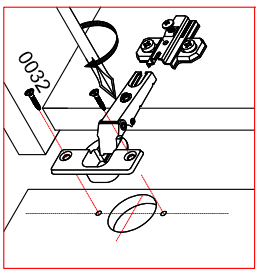

Шкаф навесной 60 "ХЕЛЕНА" СТЛ.276.02

Фасад может быть навешан как на левую так и на правую боковины.

0059		x22	0032		4x13	x4	0035		4x20	x4	0031		3,5x30	x2	0009		7x50	x8
0079		x6	0005		H=2	x2	0228			x2	0054		x4	0101		L=160 mm	x1	
0045		8x30	x4	0016		D=5 mm	x2											

Поз	Размер	Кол-во	Упаковка
1	720x298x16	2	пакет 1
2	568x298x16	2	пакет 1
3	716x596x3	1	пакет 1
4	566x292x16	1	пакет 1

К данному корпусу фасад приобретается отдельно. СТЛ.276.09 - 1 шт.

Стяжка 0016 используется для стягивания м/у собой двух корпусов.