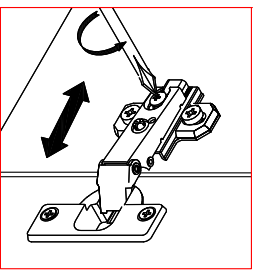

Шкаф навесной 60 "ХЕЛЕНА" СТЛ.276.02

Фасад может быть навешан как на левую так и на правую боковины.

0059		x22	0032		4x13	x4	0035		4x20	x4	0031		3,5x30	x2	0009		7x50	x8
0079		x6	0005		H=2	x2	0228			x2	0054		x4	0101		L=160 mm	x1	
0045		8x30	x4	0016		D=5 mm	x2											

Поз	Размер	Кол-во	Упаковка
1	720x298x16	2	пакет 1
2	568x298x16	2	пакет 1
3	716x596x3	1	пакет 1
4	566x292x16	1	пакет 1

К данному корпусу фасад приобретается отдельно. СТЛ.276.09 - 1 шт.

Стяжка 0016 используется для стягивания м/у собой двух корпусов.