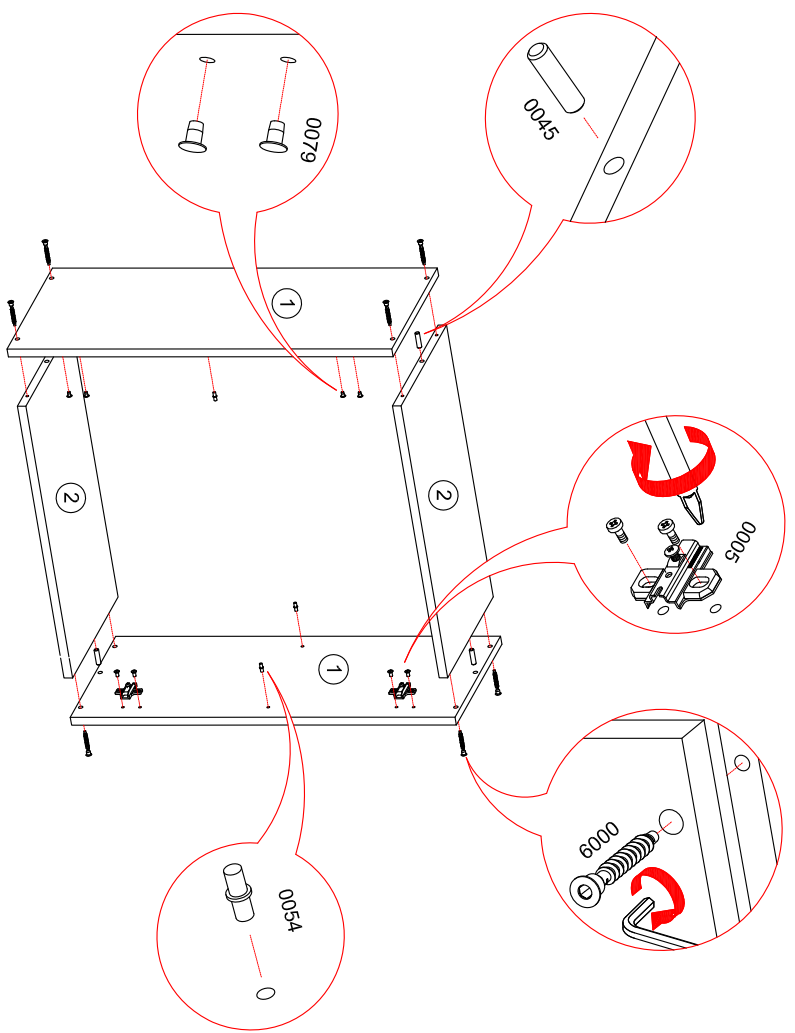

Шкаф навесной 60 "ХЕЛЕНА" СТЛ.276.02

Фасад может быть навешан как на левую так и на правую боковины.

0059		x22	0032		4x13	x4	0035		4x20	x4	0031		3,5x30	x2	0009		7x50	x8
0079		x6	0005		H=2	x2	0228			x2	0054		x4	0101		L=160 mm	x1	
0045		8x30	x4	0016		D=5 mm	x2											

Поз	Размер	Кол-во	Упаковка
1	720x298x16	2	пакет 1
2	568x298x16	2	пакет 1
3	716x596x3	1	пакет 1
4	566x292x16	1	пакет 1

К данному корпусу фасад приобретается отдельно. СТЛ.276.09 - 1 шт.

Стяжка 0016 используется для стягивания м/у собой двух корпусов.