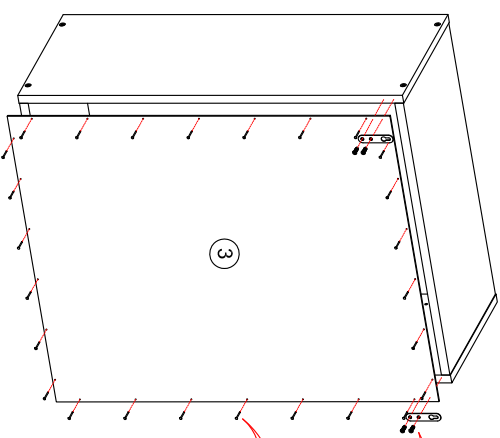

Шкаф навесной 60 "ХЕЛЕНА" СТЛ.276.02

Фасад может быть навешан как на левую так и на правую боковины.

0059		x22	0032		4x13	x4	0035		4x20	x4	0031		3,5x30	x2	0009		7x50	x8
0079		x6	0005		H=2	x2	0228			x2	0054		x4	0101		L=160 mm	x1	
0045		8x30	x4	0016		D=5 mm	x2											

Поз	Размер	Кол-во	Упаковка
1	720x298x16	2	пакет 1
2	568x298x16	2	пакет 1
3	716x596x3	1	пакет 1
4	566x292x16	1	пакет 1

К данному корпусу фасад приобретается отдельно. СТЛ.276.09 - 1 шт.

Стяжка 0016 используется для стягивания м/у собой двух корпусов.